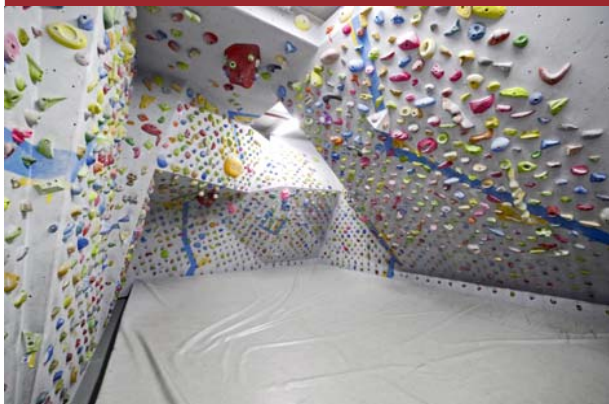

HORARI

	Matí	Tarda
Dilluns	-	-
Dimarts	10-14h	17-22h
Dimecres	10-14h	17-22h
Dijous	10-14h	17-22h
Divendres	-	17-22h
Dissabte	11-17h (Nov-Abril) 9-15h (Maig-Oct)	
Diumenge	tancat	tancat

Períodes de vacances, els horaris poden variar