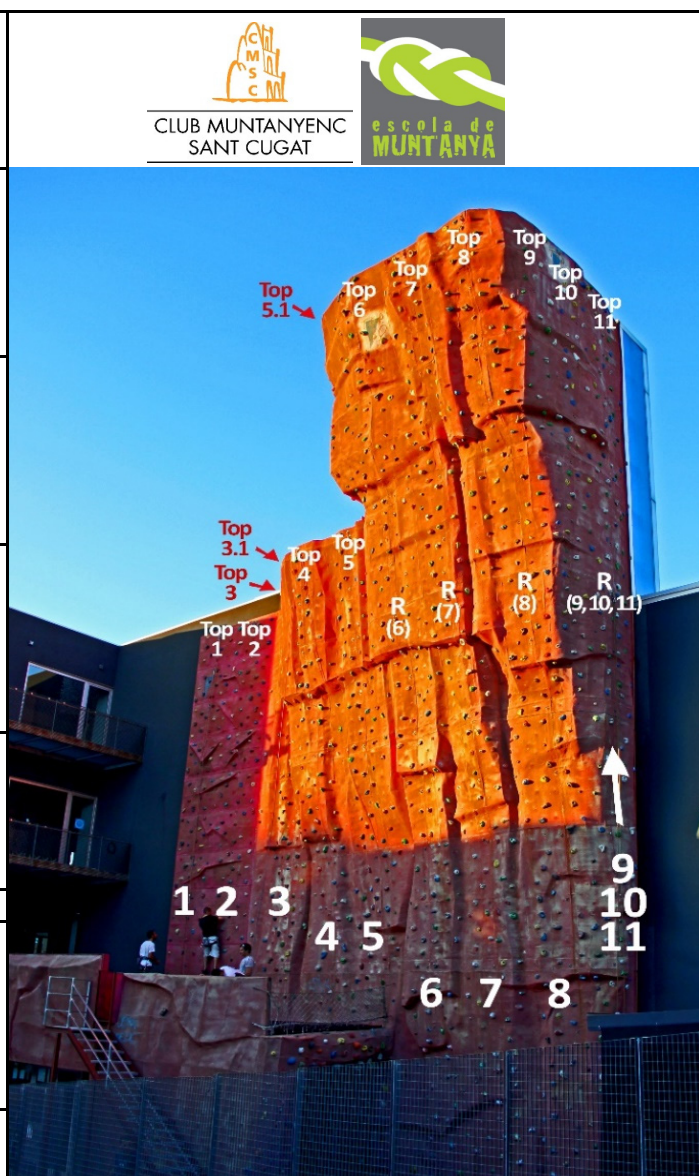

Ressenyes Vies Rocòdrom

	Via	Color	(Top)		
SECTOR INICIACIÓ	1	Tots Colors Blau Blanc Groc	4+ 5 5+ 6c	new! new!	
	2	Tots Colors Vermell Gris Groc Verd	4 4+ 5+/6a 6a+/6b 6b+	new! new!	
	3	Tots Colors Blau Vermell Groc Verd	4 4+ 5+ 6a+ 6b (R 3.1)	new!	
	4	Tots Colors Blau Rosa Taronja Blanc	5+ 5+/6a 6b+/6c 6c 6c/6c+	new! new!	
	5	Tots Colors Vermell Groc Verd	5 5 6a+ 6b		
	Via	Color	(R)	(Top)	
SECTOR COMPETICIÓ	6	Tots Colors Gris Blau Groc Vermell	6a+ 6b+ 6c 7b+	6b 6c+ 7a 7c+/8a	new! new!
	7	Tots Colors Blanc Lila Verd	5+ 6c 6c	6a 7a/7a+ 7b/+	
	8	Tots Colors Gris Groc Blau/Negre	5+ 6a+ 7a+	6a+ 6b+ 7c	new!
SECTOR LATERAL	9	Tots Colors Verd Gris	5+ 6a/+	5+/6a	
	10	Tots Colors Verd Blau	5+ 5+	6c	new!
	11	Tots Colors Verd Groc	5+ 6a	6a 6a R a Top (5+)	new!

Última modificació: 10 - Gener - 2022

SECTOR INICIACIÓ: Vies 1 – 2 – 3 – 3.1 – 4 – 5 – 5.1

SECTOR COMPETICIÓ: Vies 6 – 7 – 8

SECTOR LATERAL: Vies 9 – 10 – 11

Nota: Els graus de les vies són sempre aproximats (escala francesa)