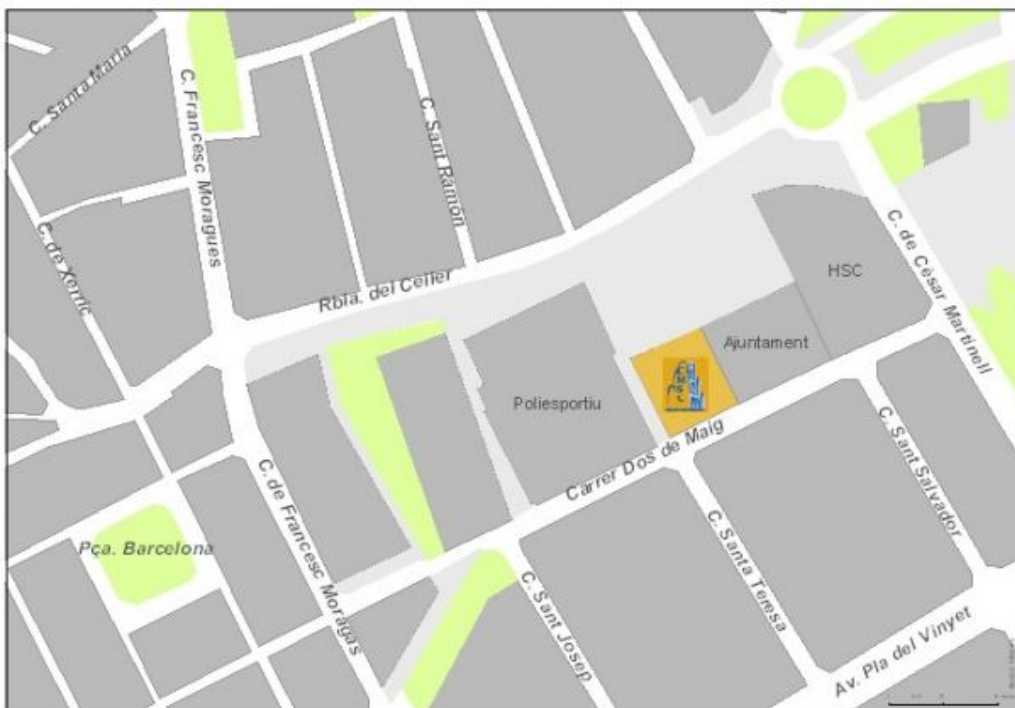

Com arribar al CMSC

Club Muntanyenc Sant Cugat
Plaça de la Vila, 2
08172 - Sant Cugat del Vallès
Tel. 93 674 53 96
Fax 93 590 70 46

Horari d'atenció al públic:
Dilluns de 17 a 21h.
De dimarts a divendres de 16 a 21h.
Tancat del 2 al 22 d'agost